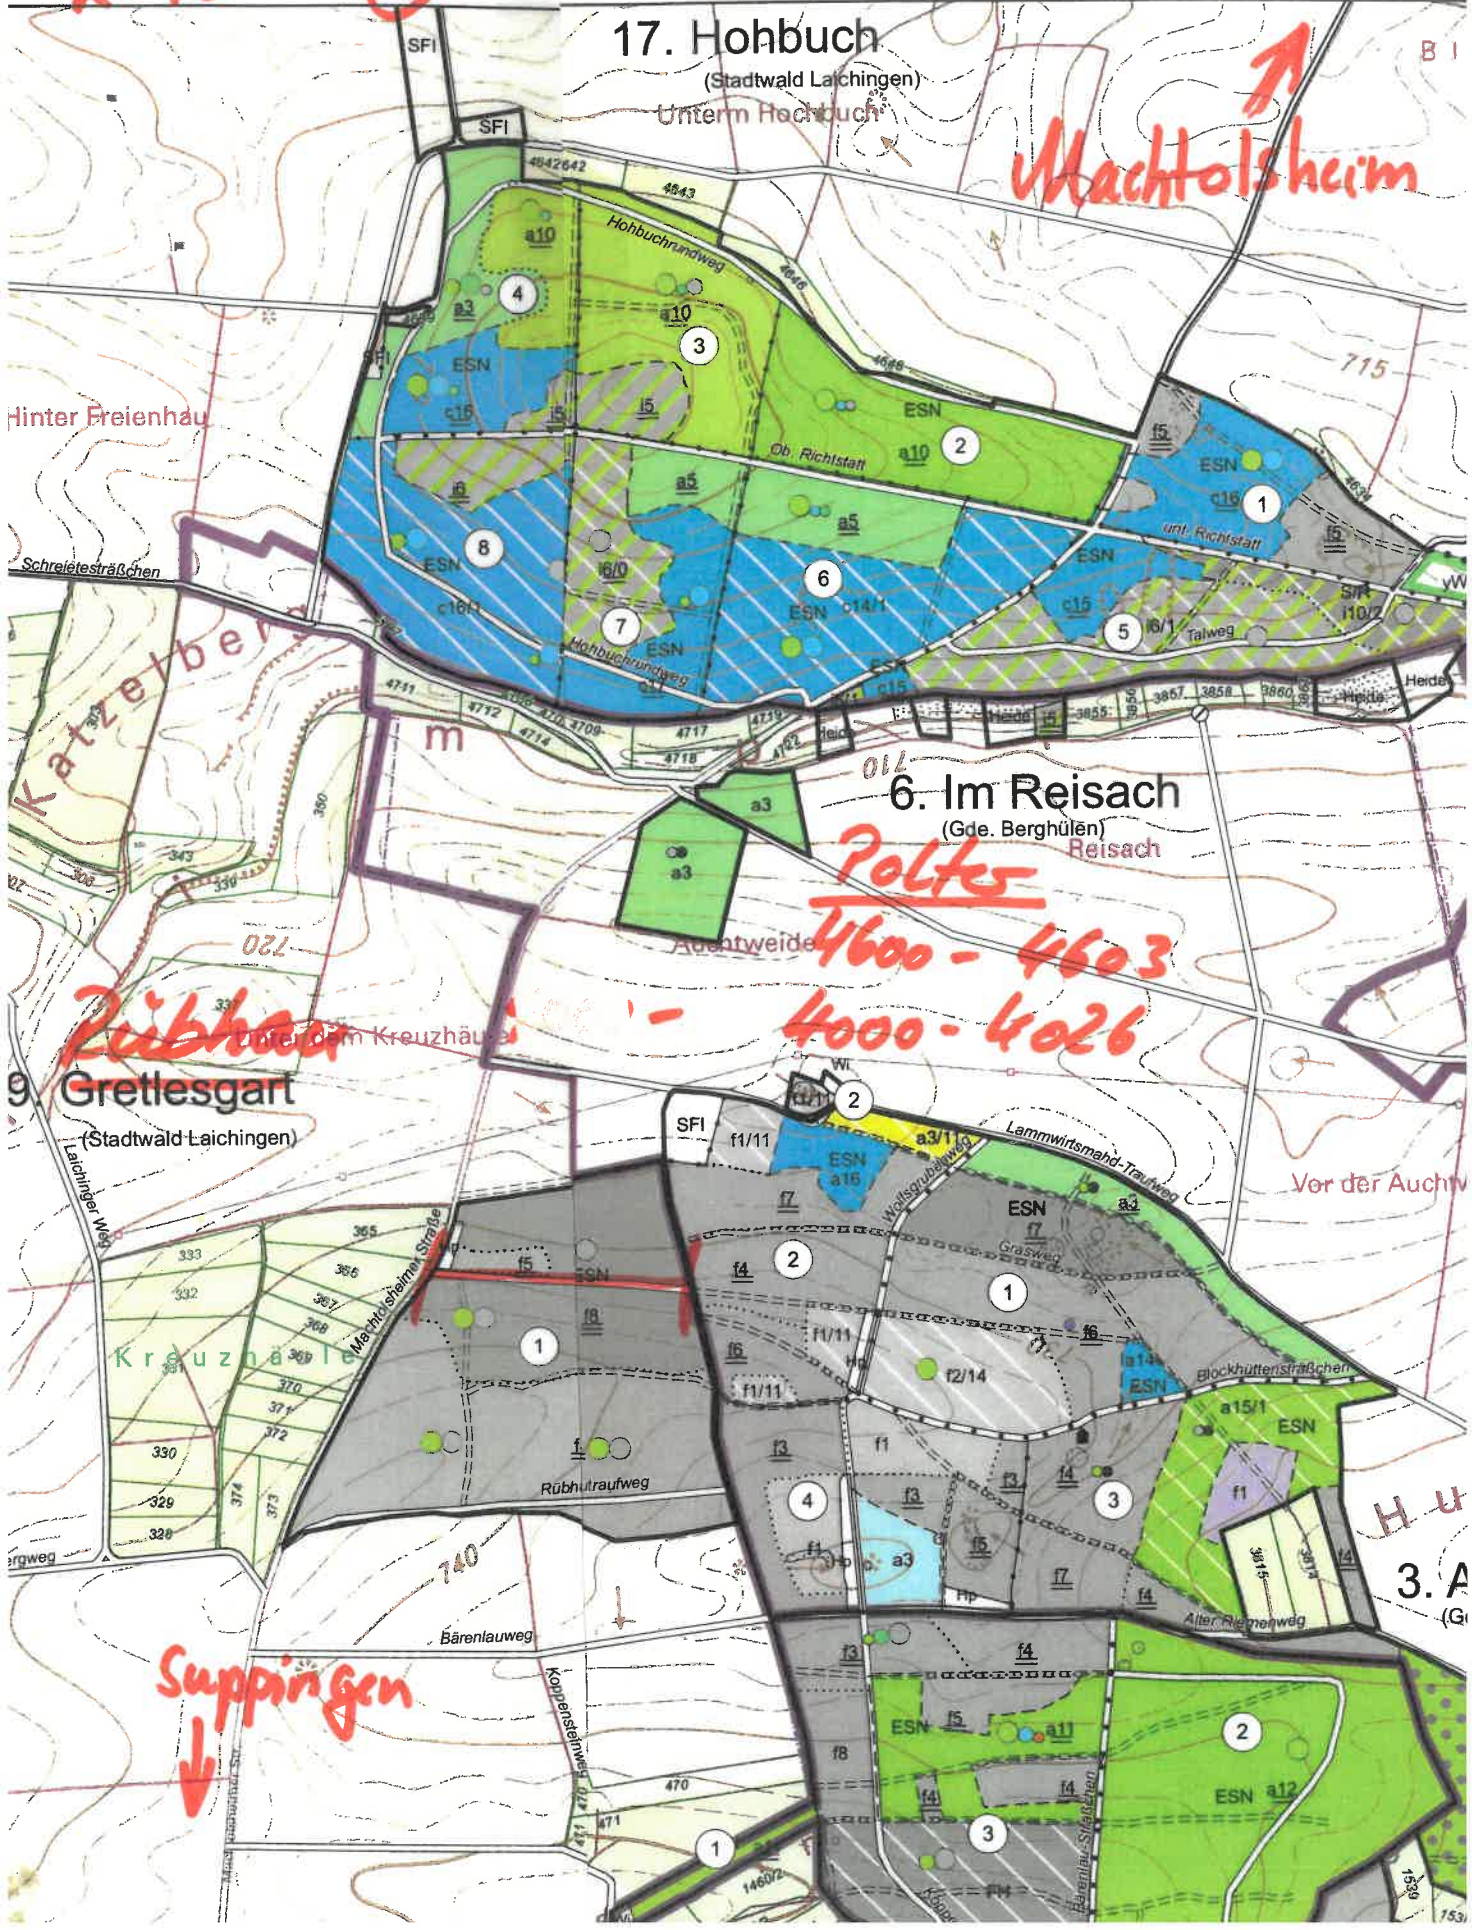

Karte

(1)

17. Hohbuch

(Stadtwald Laichingen)

Unterm Hochbuch

Machtolsheim

Hinter Freienhau

Schreietesträßchen

Katzelberg

6. Im Reisach

(Gde. Berghülen)

Reisach

Polter

4600 - 4603

4000 - 4026

Rübhau

9. Grellesgart

(Stadtwald Laichingen)

Kreuzhäu

Suppingen

3. A

(G)