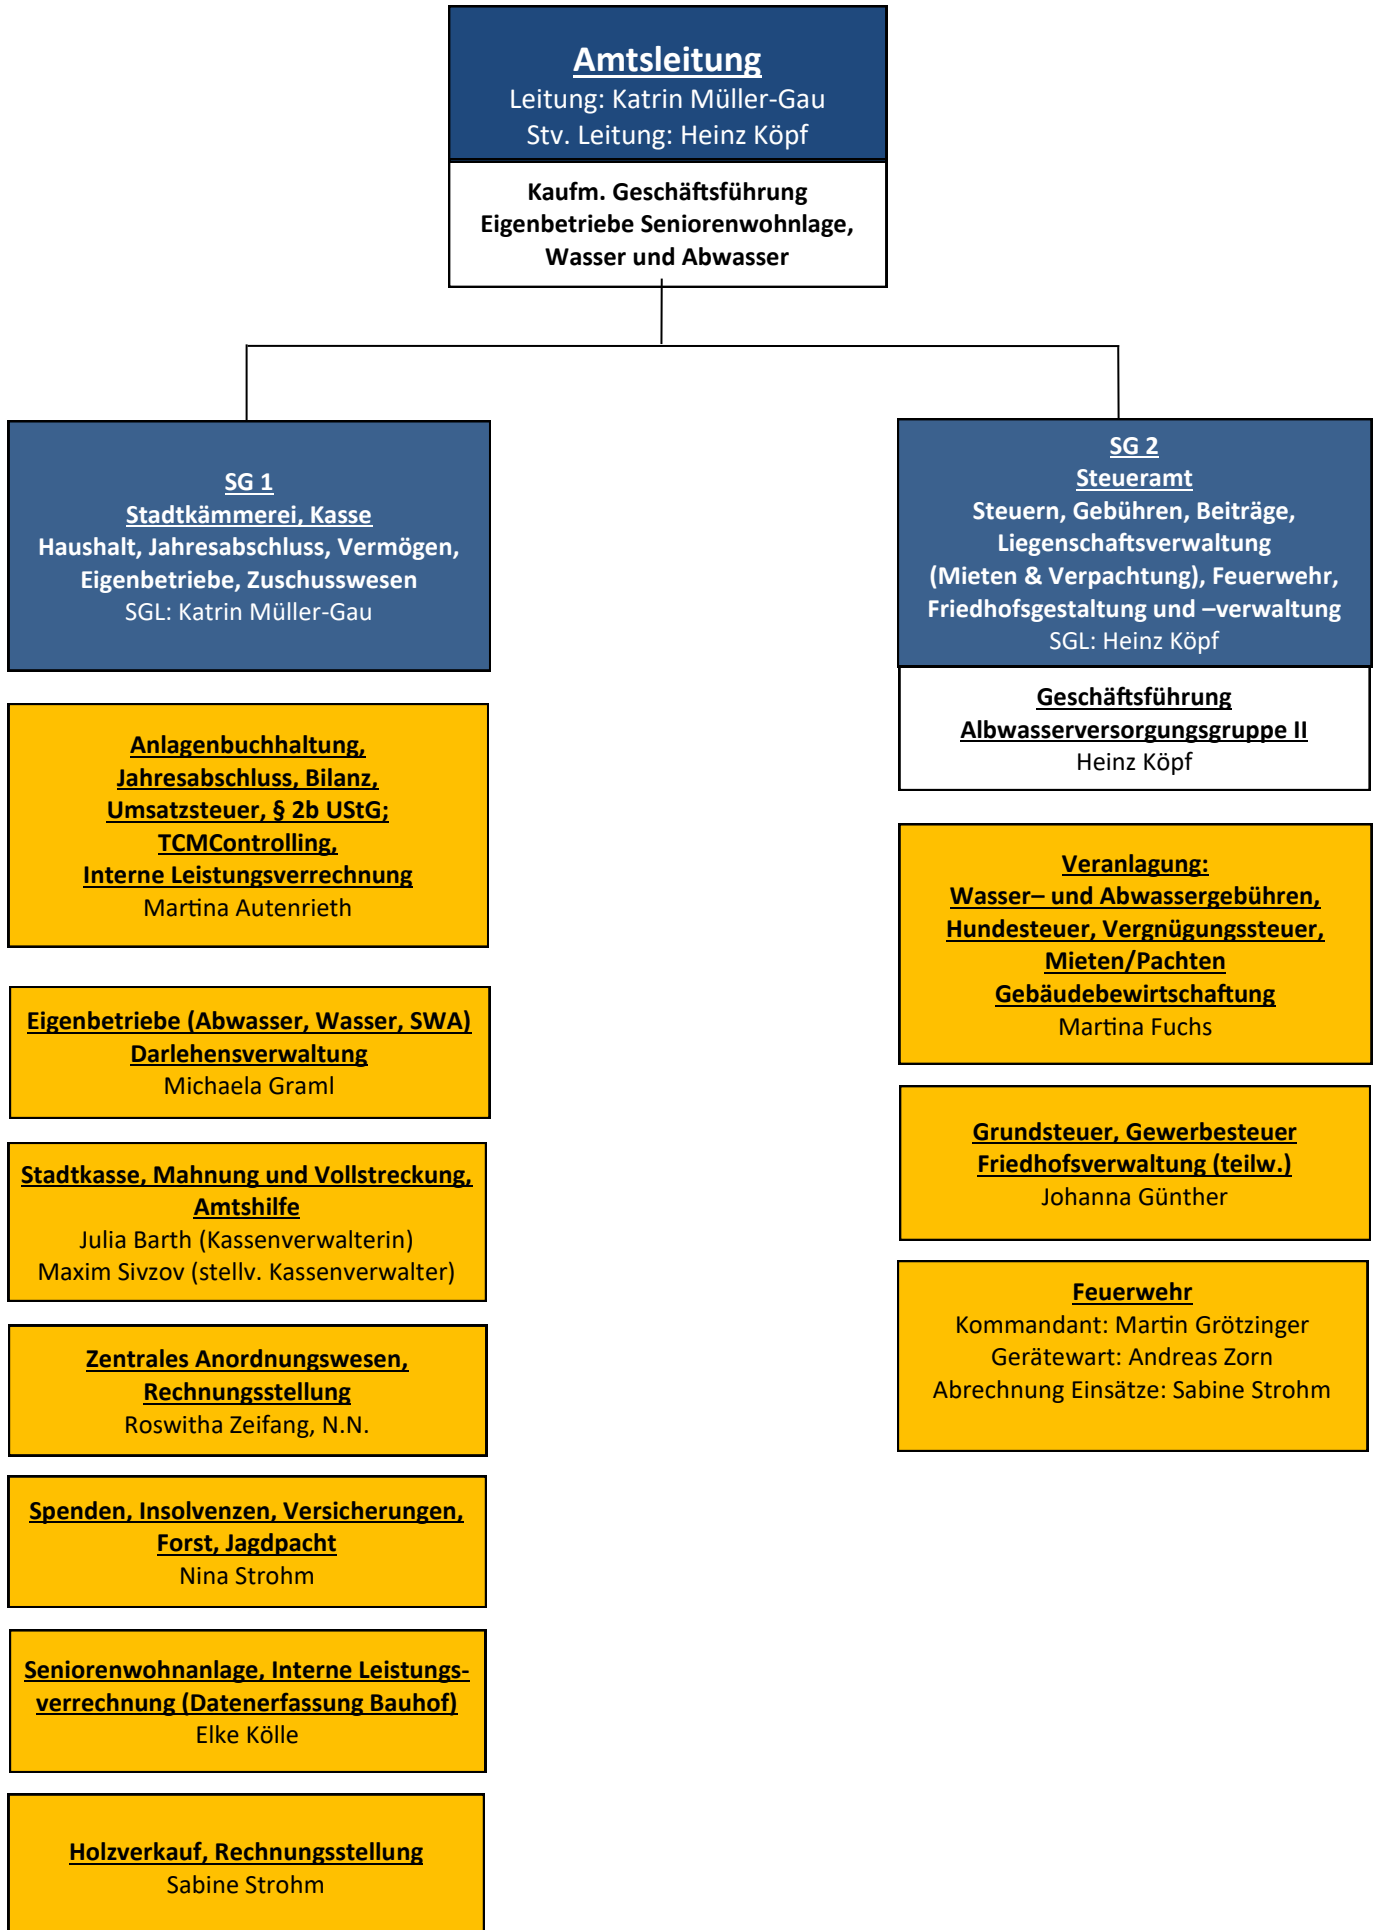

Zweckverbände:

- Zweckverband Region Schwäbische Alb
- Zweckverband Albwasserguppe II und III
- Zweckverband Interkommunales Industrie- und Gewerbegebiet Laichinger Alb

Verwaltungsverbände:

- GVV Laichinger Alb

Beteiligungen:

- Campinggesellschaft Machtolsheim/Alb mbH
- Heidehof Campinggesellschaft Machtolsheim/Alb mbH & Co. KG

Organigramm ABUS (60)

Stand: ab 01.06.2024