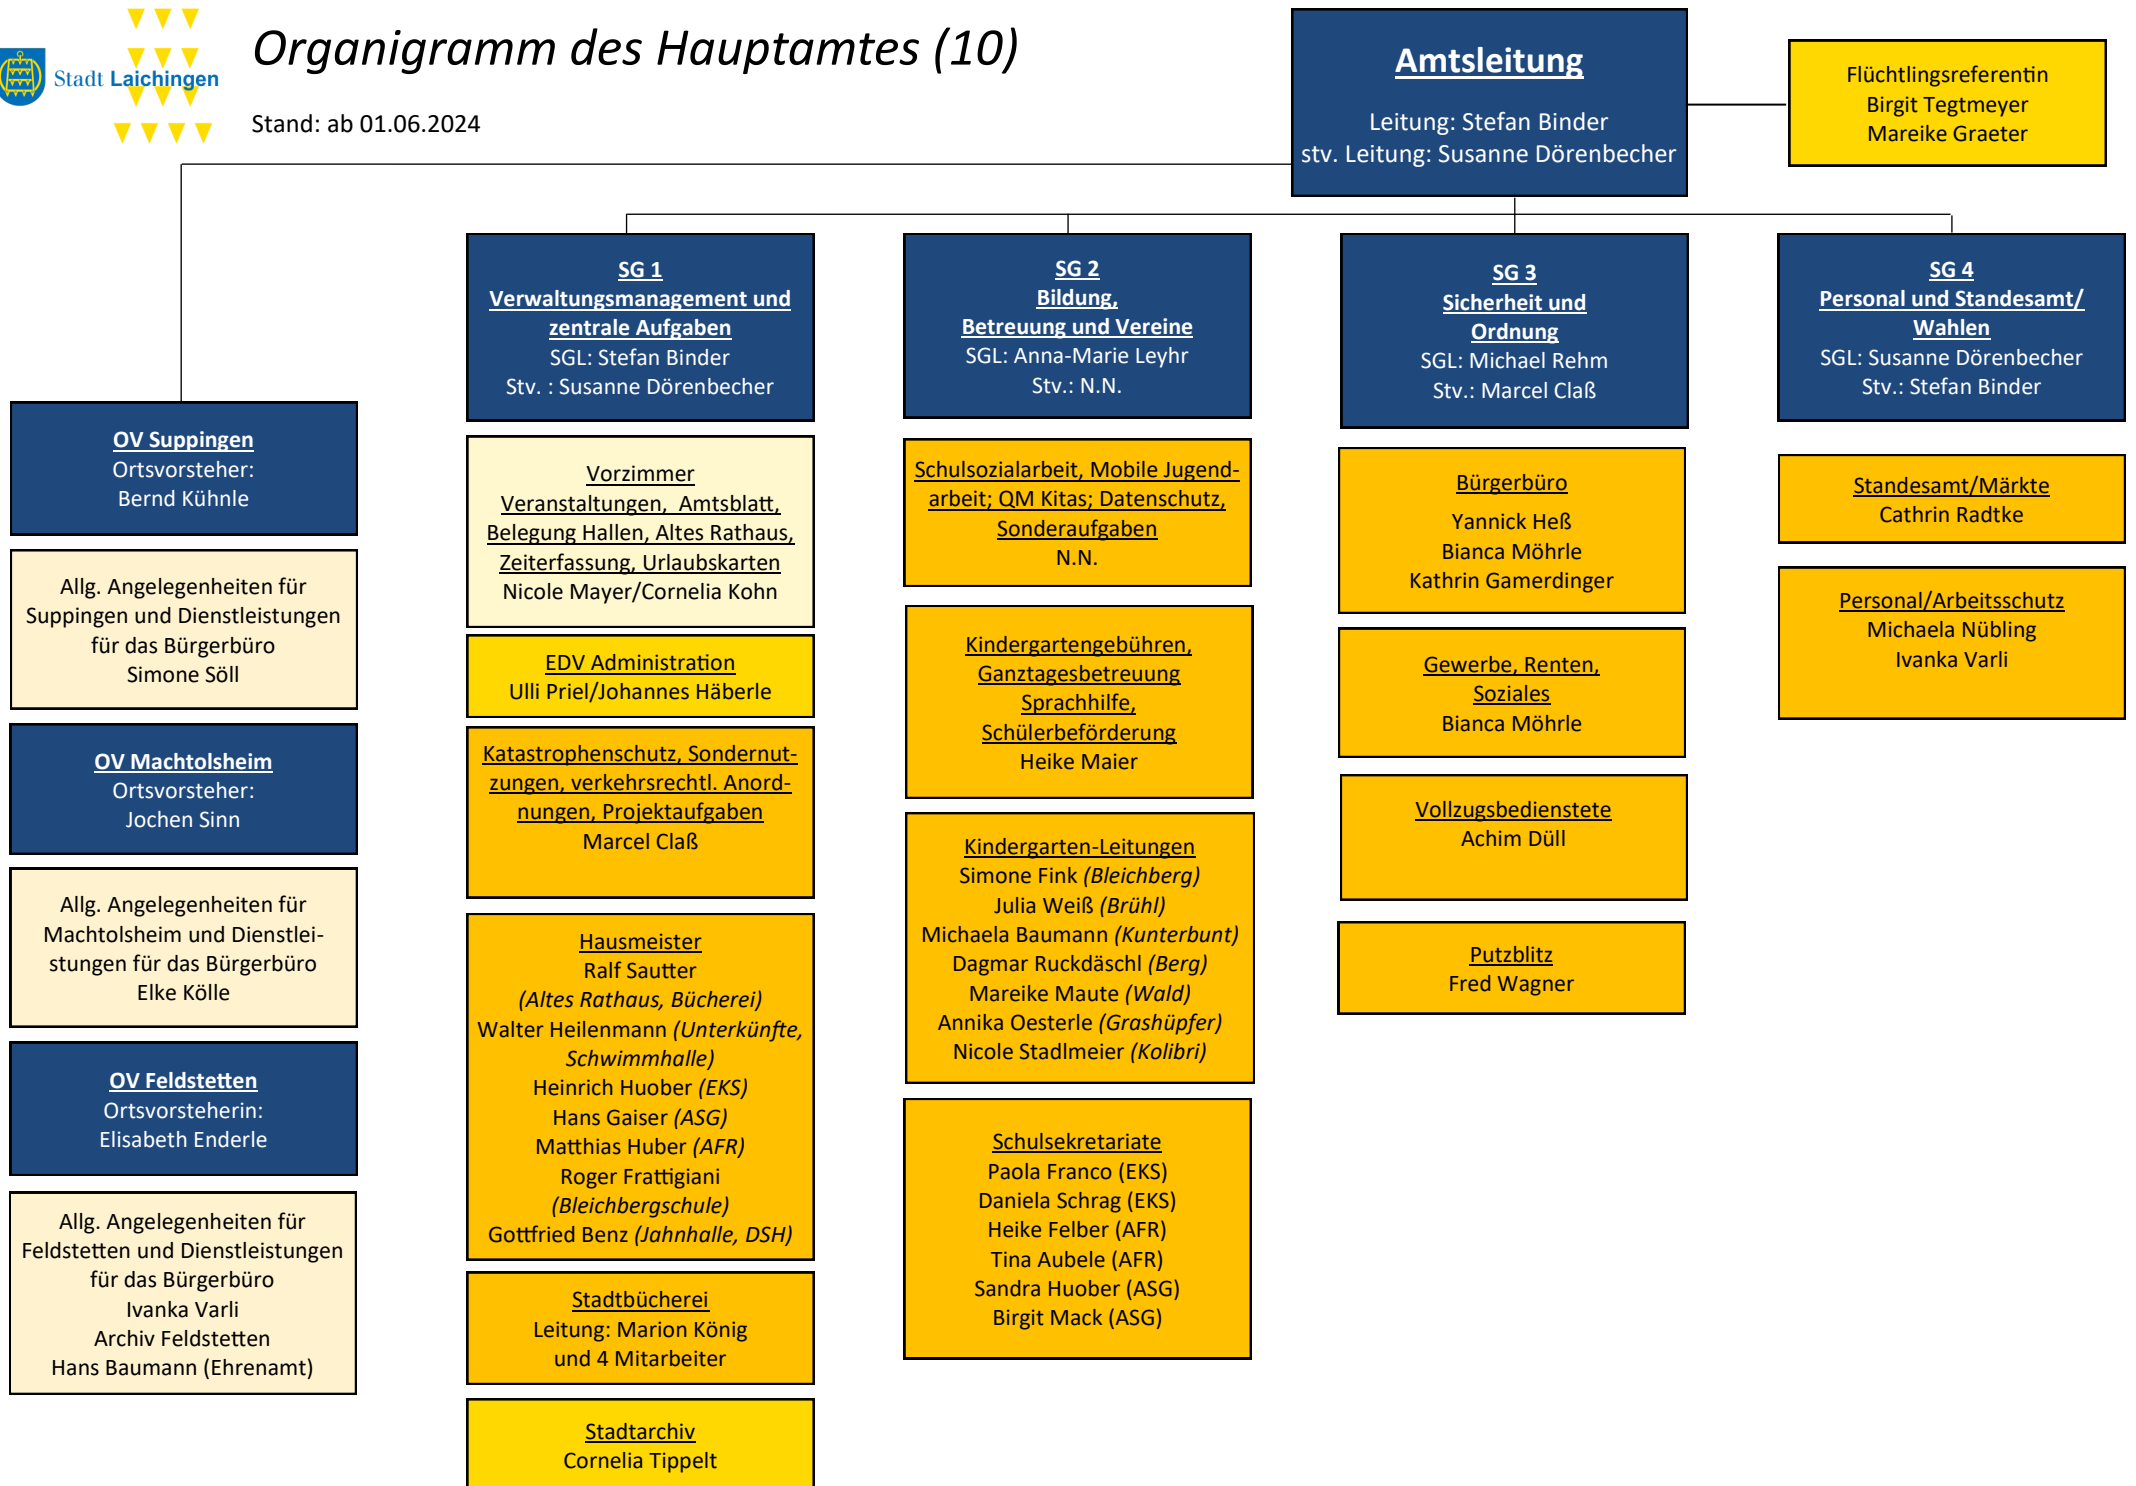

Zweckverbände:

- Zweckverband Region Schwäbische Alb
- Zweckverband Albwasserguppe II und III
- Zweckverband Interkommunales Industrie- und Gewerbegebiet Laichinger Alb

Verwaltungsverbände:

- GVV Laichinger Alb

Beteiligungen:

- Campinggesellschaft Machtolsheim/Alb mbH
- Heidehof Campinggesellschaft Machtolsheim/Alb mbH & Co. KG

Organigramm ABUS (60)

Stand: ab 01.06.2024